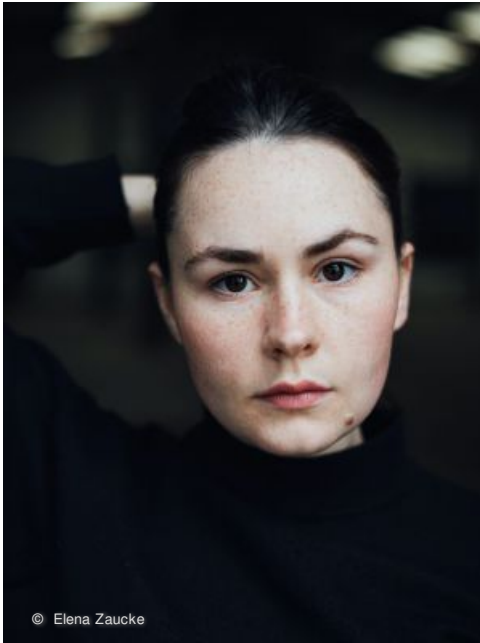

# ANNIE NOWAK

**Contact:**

Annie Nowak

ABOUT ME

Profession	actress, voice-over artist
Year of birth	1997
Nationality	German
(Federal) State	Saxony
1st residence	Dresden
Place of action	Berlin, Bern, Cologne, Frankfurt a.M., Hamburg, Leipzig, Munich, Nuremberg, Paris, Vienna
Ethnic appearance	White Central European, East European
Hair colour	brown
Hair length	medium
Eye colour	brown
Stature	curvy
Height	163 cm
Language(s)	German - native speaker English - fluently Spanish - basics
Dialects / accents	DE - Berlin (native dialect)
Voice range	mezzosoprano
Sports	Bouldering - basics Longboard - good acrobatics - good bodyboarding - basics football - basics kick-boxing - basics
Dancing	Gardetanz - basics Hip Hop - basics Pantomime - basics Tap Dance - basics

**Education**

2017 - 2021 Hochschule für Musik und Theater Felix Mendelssohn Bartholdy Leipzig

**Film**

2021 ZERV supp. role, TV Series, ARD, Degeto, MDR, R: Dustin Loose

**Theatre**

2021	Staatsschauspiel Dresden Alice	Ensemble, R: Mina Salehpour
2020	Staatsschauspiel Dresden Suburban Motel	Amanda, R: Philipp Lux
2020	Staatsschauspiel Dresden Zauberberg	Frau Albin, R: Daniela Löffner
2020	Staatsschauspiel Dresden Ab jetzt!	Geain, R: Nicolai Sykosch
2017 - 2019	Deutsches Theater Berlin Katzelmacher	Gunda, R: Jessica Glause

**Speaker**

2020	Aufprall von Wieland, Munk, Bude Hygienemuseum Dresden
2020	Das Schloss Staatsschauspiel Dresden